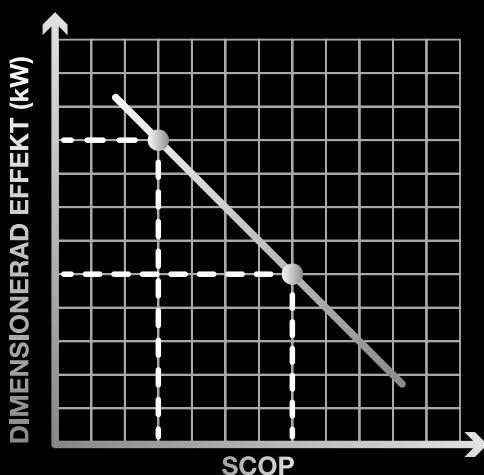

BESPARING OCH TRYGGHET

HERO har en hög energieffektivitet med A+++ i average region och A+ mätt i kall region, vilket ger dig en märkbar hög besparing. Dessutom har den ett SCOP på 5,2 vilket innebär att för varje kW den drar så levererar den 5,2 gånger så mycket i värme vilket kan jämföras med ett el-element som har SCOP 1, d.v.s. 1kW in 1kW ut. Dessutom ger HERO dig trygghet genom sin garanti på 5 år.

Den är även så smart att om du glömmet att stänga av den en varm sommardag då har den en funktion där den stänger av sig själv.

Memorerar din position och rörelse i rummet.

Anpassar och riktar luftflödet därefter.

VÄRMER DIN VARDAG

HÖG DIMENSIONERAD EFFEKT

En av de viktigaste egenskaperna är dimensionerad effekt (P-design) där ett högt värde innebär att värmepumpen kan värma en stor yta. SCOP och dimensionerad effekt är det du som konsument bör titta på vid val av värmepump. Även om din värmepump har ett högt SCOP så krävs det en dimensionerad effekt lämplig för din bostad för att ditt hus ska få den värme och besparing du vill ha. HERO har en hög dimensionerad effekt och är ett riktigt kraftpaket.