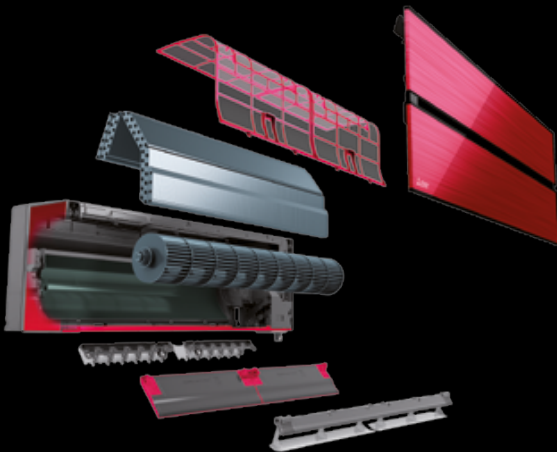

FÖRBÄTTRAR DIN MILJÖ

RENAR DIN LUFT

Utöver sina förstklassiga uppvärmnings-egenskaper renar HERO din luft genom sitt Plasma Quadfilter som delvis tar bort röklukt och effektivt tar bort damm, mögel, pollen, samt oönskade partiklar.

DAMM OCH SMUTSAVVISANDE

Med Dual Barrier Coating på värmeväxlaren och fläkthjulet stöter den bort damm och smuts, vilket ger oförändrad energieffektivitet med tiden och upprätthåller god prestanda.

Röklukt

Damm och smuts