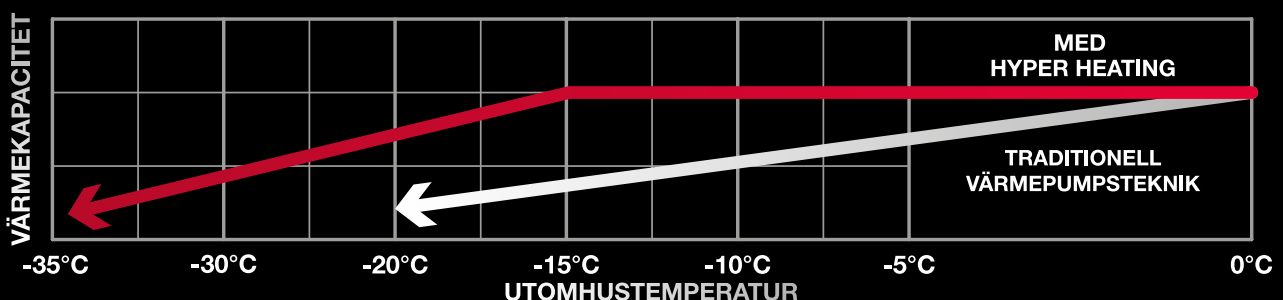

Anpassar och riktar luftflödet därefter.

UNDERHÅLLSSVÄRME

HERO har underhållsvärme vilket innebär att den håller ditt hem varmt och frostfritt hela vintern. Du väljer själv önskad temperatur steglöst från $+10\text{ }^{\circ}\text{C}$ till $+31\text{ }^{\circ}\text{C}$.